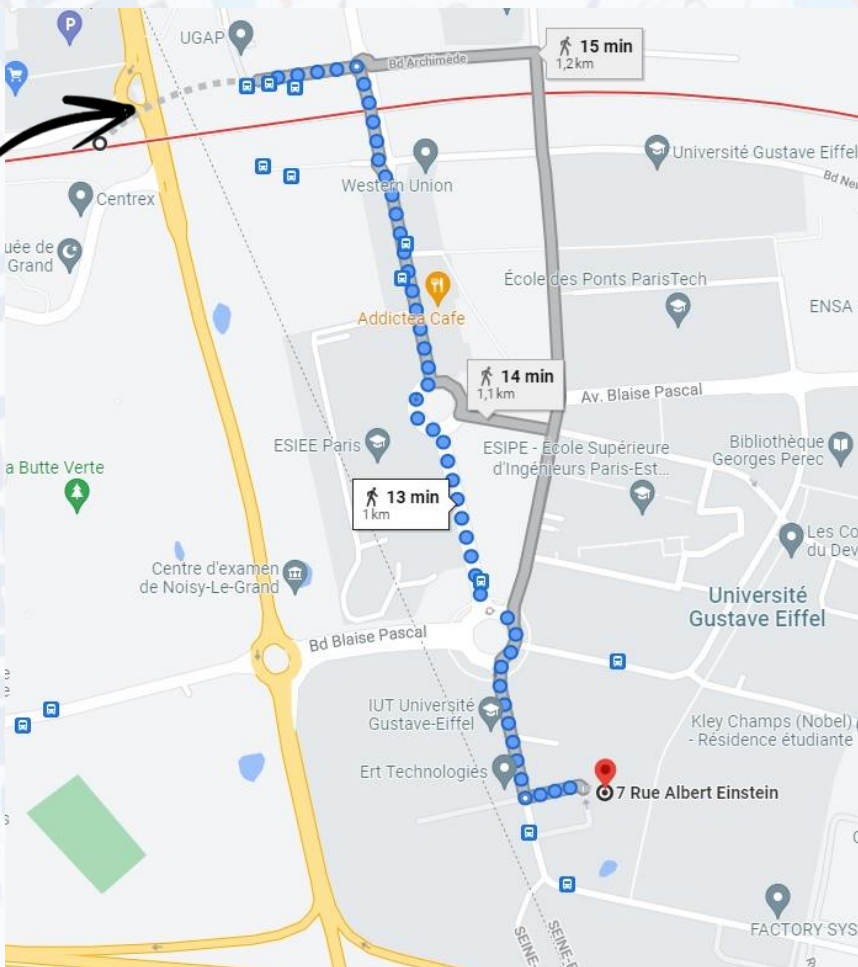

## EN TRANSPORTS

**RER A** Direction : Marne la Vallée – Chelles  
**Station** : Noisy-Champs

Prendre la sortie n°3, puis la direction de l'avenue Ampère pendant 10mins. Une fois au 7, traversez le parking pour nous rejoindre, nous sommes en face !

## EN VOITURE

**Autoroute A4**  
**Sortie** : N°10 Noisy – Champs sur marne

Depuis Paris

Depuis Province

**ADRESSE**  
 7 Rue Albert Einstein  
 77420 Champs-sur-Marne

Un parking vous attend, sonnez nous vous ouvrons ! 😊

# EN TRANSPORTS

**RER A** Direction : Marne la Vallée – Chelles  
Station : Noisy-Champs

Prendre la sortie n°3, puis la direction de l'avenue Ampère pendant 10mins. Une fois au 7, traversez le parking pour nous rejoindre, nous sommes en face !

# EN VOITURE

**Autoroute A4**  
Sortie : N°10 Noisy – Champs sur marne

Depuis Paris

Depuis Province