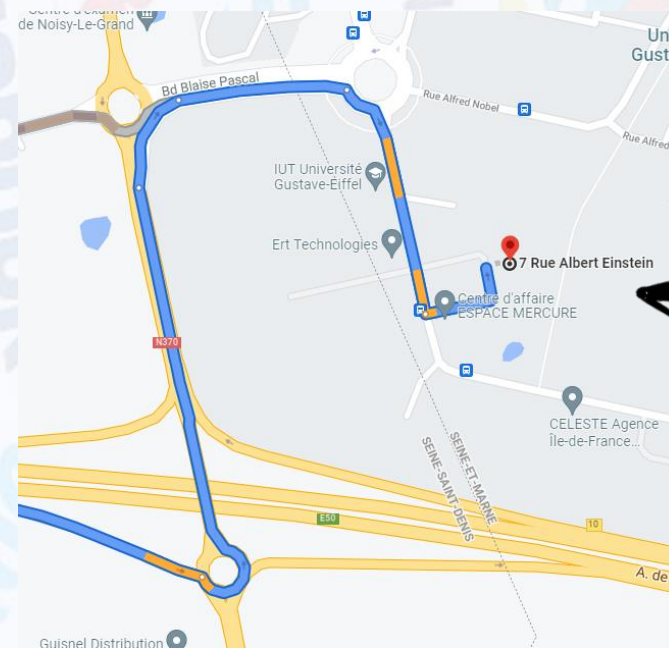

ADRESSE

7 Rue Albert Einstein
77420 Champs-sur-Marne

Un parking vous attend, sonnez nous vous ouvrons ! 😊