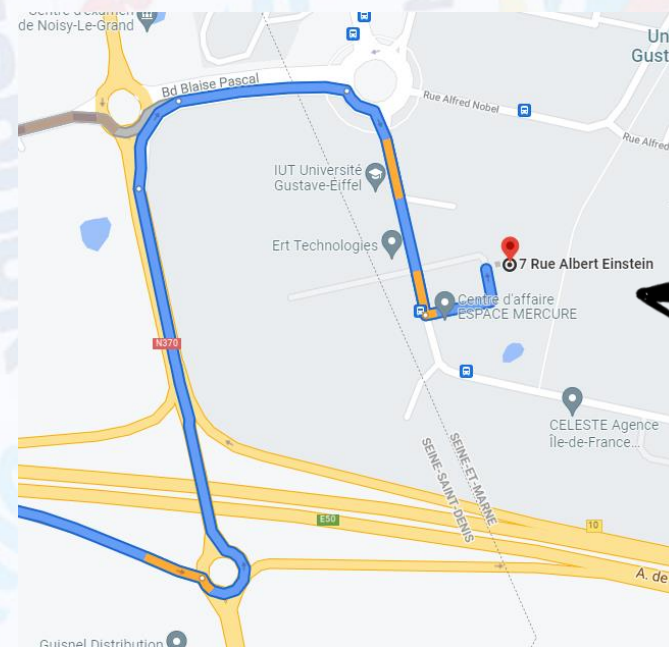

## EN TRANSPORTS

**RER A** Direction : Marne la Vallée – Chelles  
**Station** : Noisy-Champs

Prendre la sortie n°3, puis la direction de l'avenue Ampère pendant 10mins. Une fois au 7, traversez le parking pour nous rejoindre, nous sommes en face !

## EN VOITURE

**Autoroute A4**  
**Sortie** : N°10 Noisy – Champs sur marne

Depuis Paris

Depuis Province

**ADRESSE**  
 7 Rue Albert Einstein  
 77420 Champs-sur-Marne

Un parking vous attend, sonnez nous vous ouvrons ! 😊

# EN TRANSPORTS

**RER A** Direction : Marne la Vallée – Chelles  
Station : Noisy-Champs

Prendre la sortie n°3, puis la direction de l'avenue Ampère pendant 10mins. Une fois au 7, traversez le parking pour nous rejoindre, nous sommes en face !

# EN VOITURE

**Autoroute A4**  
Sortie : N°10 Noisy – Champs sur marne

Depuis Paris

Depuis Province