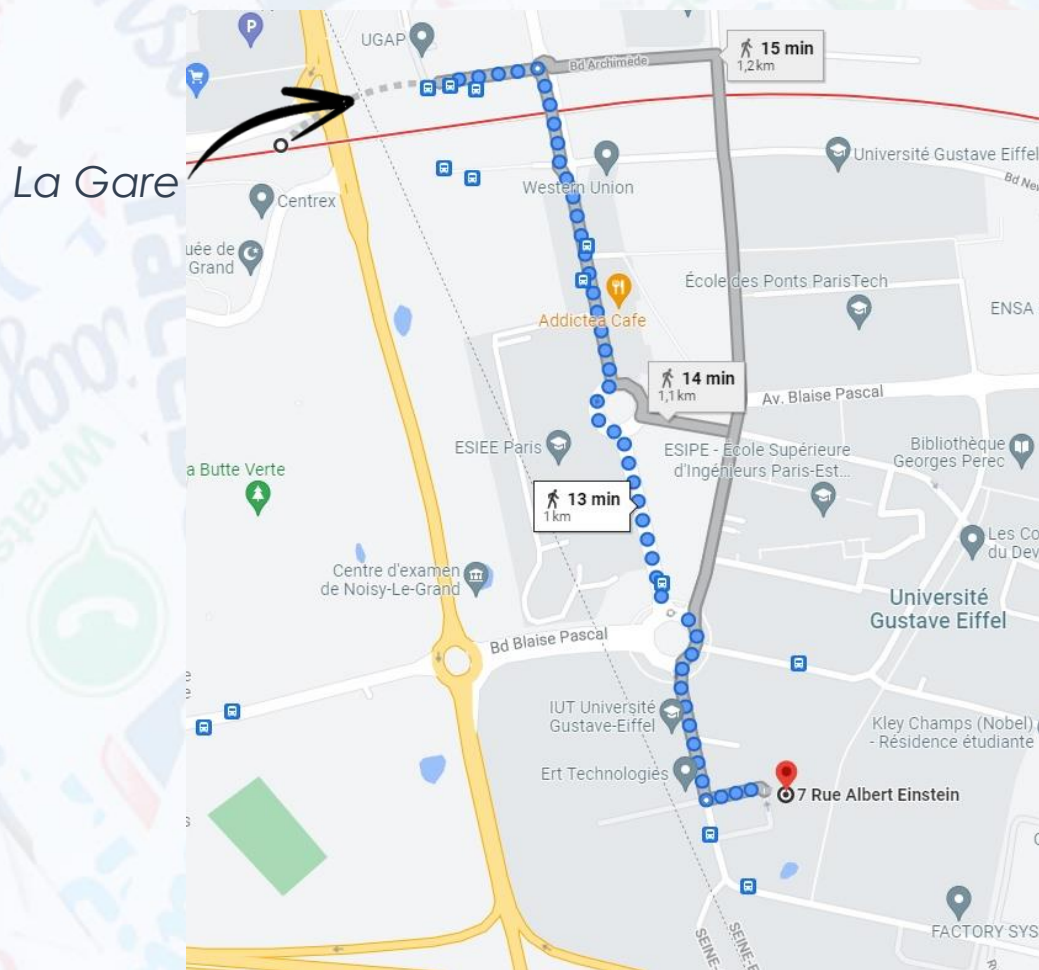

## EN TRANSPORTS

**RER A** Direction : Marne la Vallée – Chelles  
**Station** : Noisy-Champs

Prendre la sortie n°3, puis la direction de l'avenue Ampère pendant 10mins. Une fois au 7, traversez le parking pour nous rejoindre, nous sommes en face !

## EN VOITURE

**Autoroute A4**  
**Sortie** : N°10 Noisy – Champs sur marne

Depuis Paris

Depuis Province

**ADRESSE**  
 7 Rue Albert Einstein  
 77420 Champs-sur-Marne

Un parking vous attend, sonnez nous vous ouvrons ! 😊

# EN TRANSPORTS

**RER A** Direction : Marne la Vallée – Chelles  
Station : Noisy-Champs

Prendre la sortie n°3, puis la direction de l'avenue Ampère pendant 10mins. Une fois au 7, traversez le parking pour nous rejoindre, nous sommes en face !

# EN VOITURE

**Autoroute A4**  
Sortie : N°10 Noisy – Champs sur marne

Depuis Paris

Depuis Province